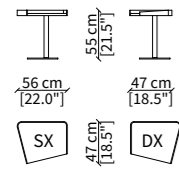

LIV NIGHT TABLE
Design Umberto Asnago

COMODINI / NIGHT TABLES

18211