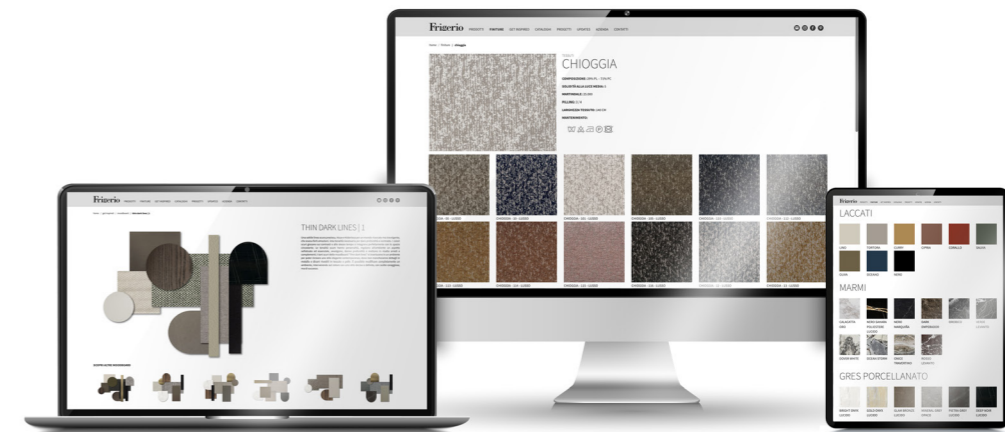

Struttura: metallo color Nero Sablé, color Sabbia Sablé or color Greige Sablé. Su richiesta in metallo color Brunito o metallo color Titanio.

Piano: rivestito in cuoio o pelle con cuciture tono su tono.

Cornice del piano e cassetto con apertura girevole a scomparsa: massello frassino colore Tabacco, frassino colore Wengé oppure frassino colore Greige. Su richiesta in frassino color Sabbia o color Liquirizia.

COMODINI / NIGHT TABLES

18211

18210

Per la gamma completa di materiali è possibile consultare il nostro sito web www.frigerio.com
The full range of materials can be found on our website at www.frigerio.com.